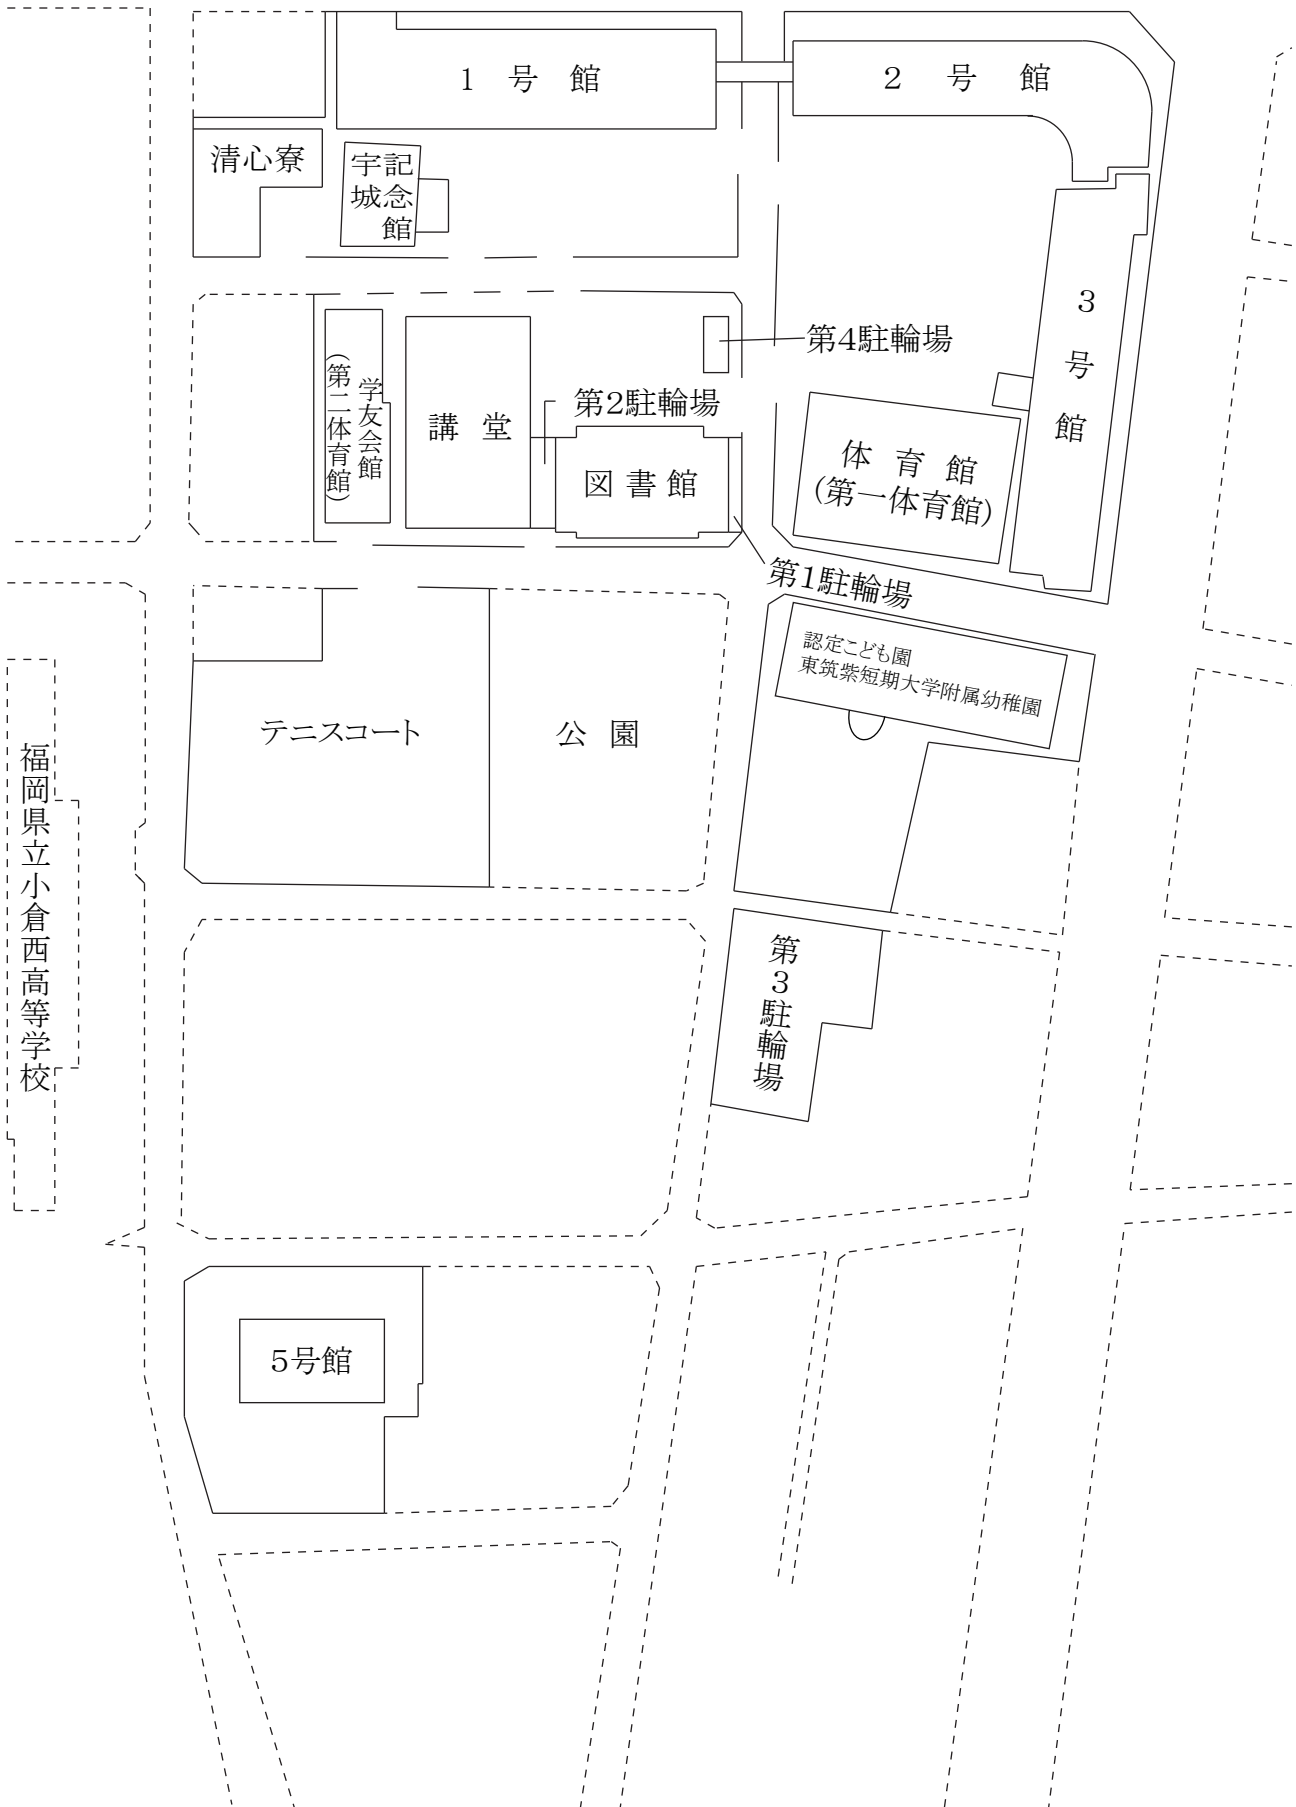

# 小倉北区キャンパス配置図

←至八幡

至小倉駅→

福岡県立小倉西高等学校